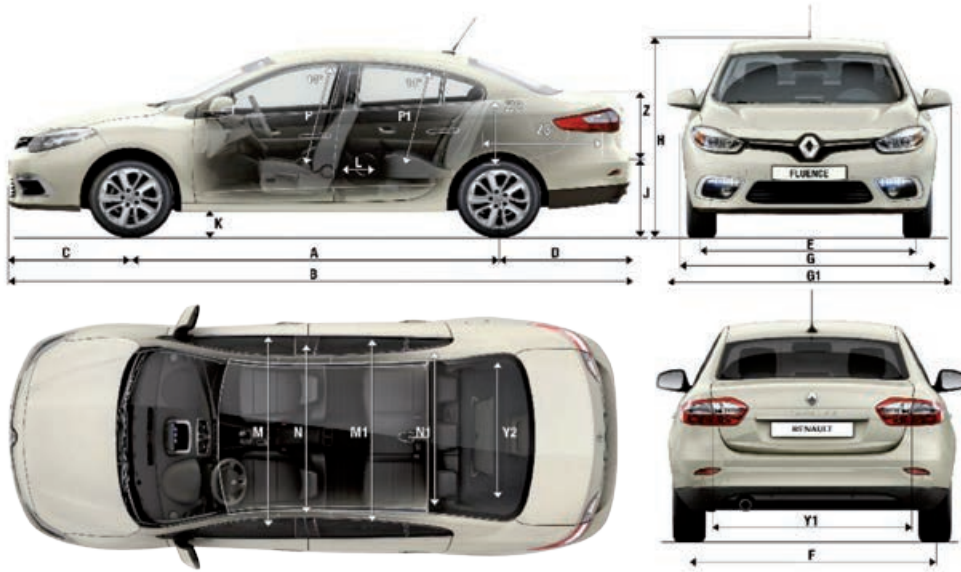

RENAULT
Passion for life

FLUENCE

	1.5	1.5	20	1.6
	1,461	1,461	1,997	1,598
+	+	-	-	
4,000 /110	4,000 /110	6,000 /140	6,000 /115) " / " (
1,750 /245	1,750 /245	3,700 /199	4,000 /159) " / " (
(8(4	(8(4	(16(4	(16(4) ' (' (
76x805	76x805	84x901	78x836) " (x
EURO 5				
		CVT	CVT	
190	185	195	190) " (
11.9	11	101	11.9) (" 100- 0-
-				
55				
31				
205/65R15, 205/60R16, 205/55R17				
25	25	164	20) / " (
192	17.9	95	11.9) / " (
227	21.7	13	159) / " (
60				
1,389	1,360	1,363	1,280) " (
1,828	1,801	1,811	1,767) " (

)*(

+	+	+	
+	+	+	
+	+	+	
+			Hands Free
+			
+			
+	+	+) (
+	+	+	
+	+	+	
+	+	+	12V +
+	+	+	4
+	+	+	
+	+)*(7"
+	+	+	4 +
+	+	+	AUX
+	+	+	USB
+	+	+	** (bluetooth
+			
+	+	+	
+	+	+	/
+	+	+	
+	+	+	
	+	+	
+			1/3-2/3
+	+	+	
+			
+	+	+	
+			
+			
+			
+	+	+	
+			
	+	+)** (15"
+			***(16
+	+	+	
+	+	+	
+			LED
+	+	+	6
+	+	+	
+	+	+	
+	+	+) (
+	+	+	
+	+	+	ABS -
+	+	+	EBD -
+	+	+	EBA -
+	+	+	ESP -
+	+	+	
+	+	+	ASR -

)*(
 Bluetooth-
) (16" MY15)***(
 17" MY15)****(

2,703		A
4,613		B
911		C
1,007		D
1,545		E
1,563		F
1,813		G
2,037		G1
1,477) (H
727		J
120		K
1,480	-	M
1,475	-	M1
1,420	-	N
1,392	-	N1
892	-	P
850	-	Q
1,020		Y1
1,160		Y2
450		Z
504) (Z2
1,025		Z3
530		